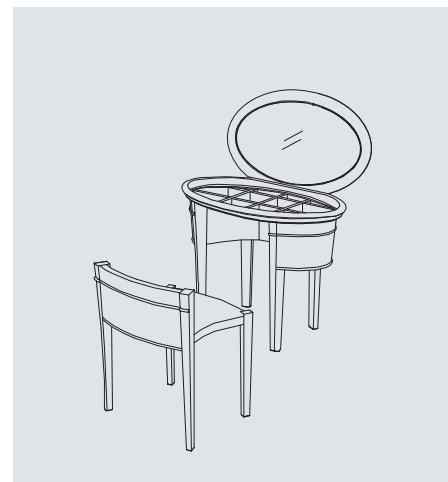

538 Honey - Ovalino con sedia
538 Honey - Dressing table with chair
538 Honey - Tocador con silla
(sedia/chair/silla 57 x 48 x 70)
101 x 61 x 77