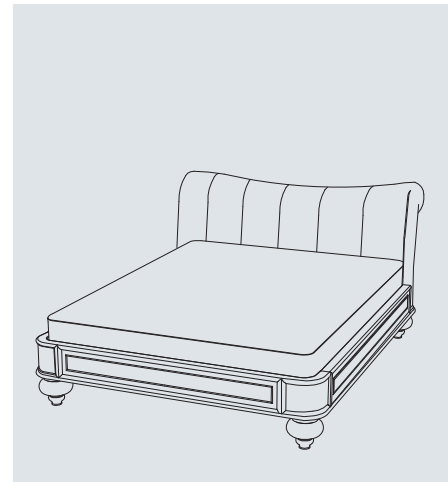

558 Royal - Letto con gambe a cipolla
558 Royal - Bed with bun feet
558 Royal - Cama con pies a cebolla

198 x 240 x 108

Compresa rete d'appoggio da 180 x 200
Including supporting spring 180 x 200
Incluye somier de apoyo 180 x 200