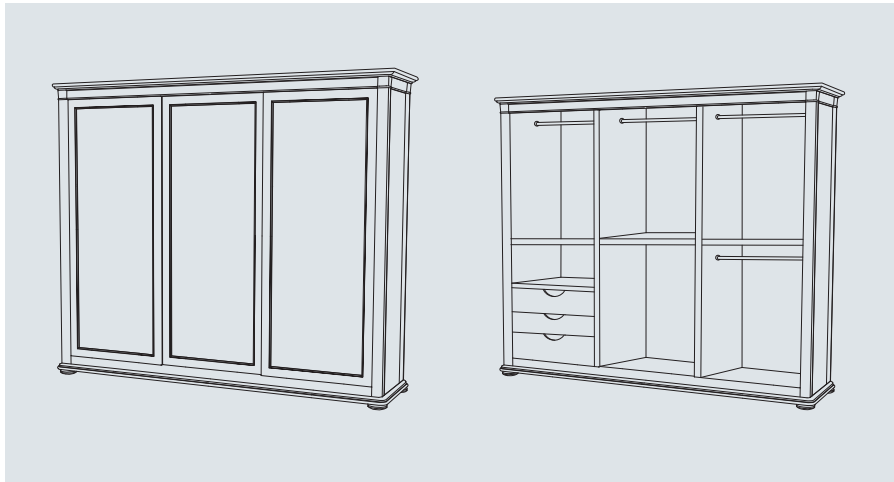

184 x 224 x 109

558 Royal - Letto con gambe a cipolla
558 Royal - Bed with bun feet
558 Royal - Cama con pies a cebolla

178 x 240 x 108

Compresa rete d'appoggio da 160 x 200
 Including supporting spring 160 x 200
 Incluye somier de apoyo 160 x 200