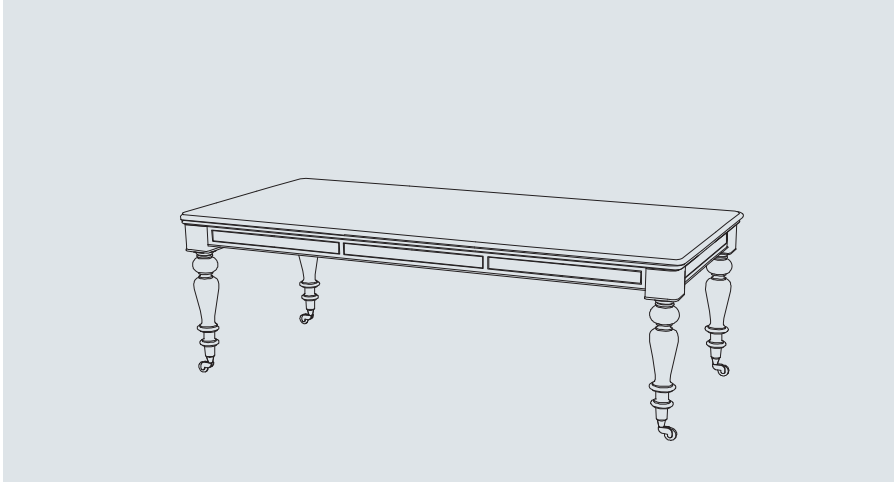

Ø 52 x 63

544 Moon - Tavolino rotondo
544 Moon - Round small table
544 Moon - Mesita redonda

Ø 40 x 68

538 Honey - Ovalino con sedia
538 Honey - Dressing table with chair
538 Honey - Tocador con silla
 (sedia/chair/silla 57 x 48 x 70)
 101 x 61 x 77