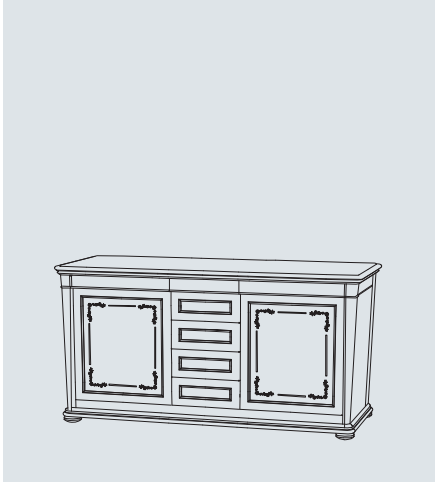

522 Alba - Credenza con cassetti
522 Alba - 2-door cupboard with drawers
522 Alba - Aparador 2 puertas con cajones

214 x 53 x 97