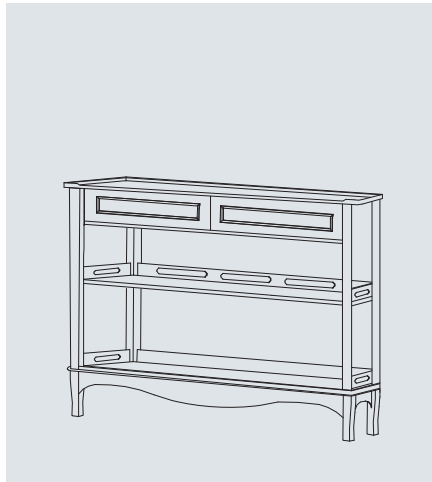

155 x 45 x 192

549 Princess - Étagère girevole
549 Princess - Swivel étagère
549 Princess - Estanteria giratoria

61 x 61 x 176

541 Bolero - Porta TV
541 Bolero - TV table
541 Bolero - Mesa de TV

158 x 44 x 65