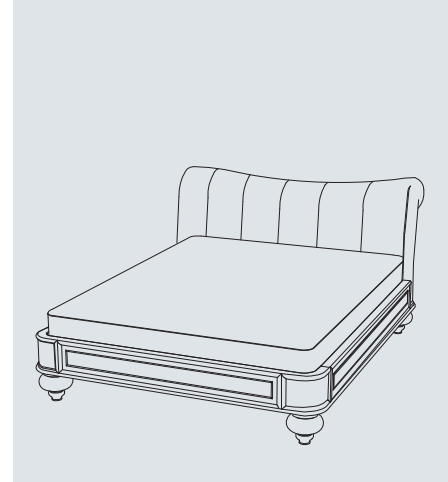

558 Royal - Letto con gambe a cipolla
558 Royal - Bed with bun feet
558 Royal - Cama con pies a cebolla

178 x 240 x 108

Compresa rete d'appoggio da 160 x 200
Including supporting spring 160 x 200
Incluye somier de apoyo 160 x 200