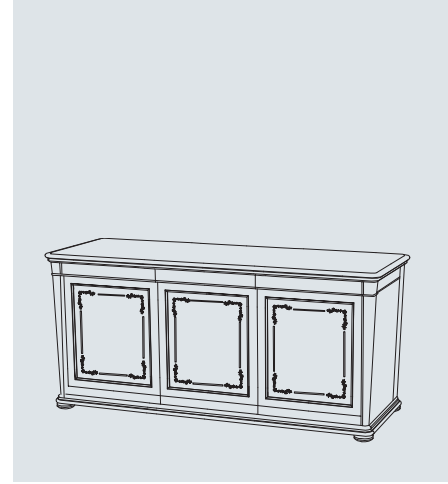

535 Daisy - Credenza 3 ante
535 Daisy - 3-door cupboard
535 Daisy - Aparador 3 puertas

214 x 53 x 97