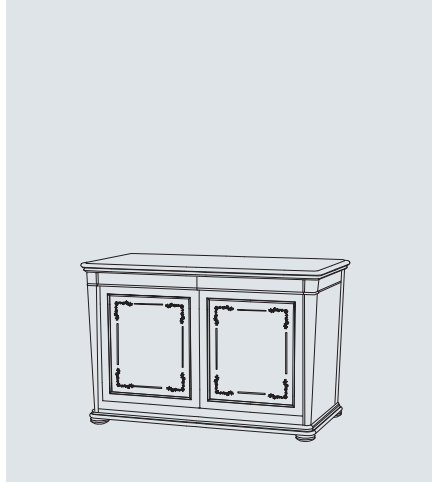

A B A C O
A B A C U S
A B A C O

A

FIORDIPESCO

522 Alba - Credenza con cassetti
522 Alba - 2-door cupboard with drawers
522 Alba - Aparador 2 puertas con cajones

214 x 53 x 97

526 Delizia - Credenza 2 ante
526 Delizia - 2-door cupboard
526 Delizia - Aparador 2 puertas