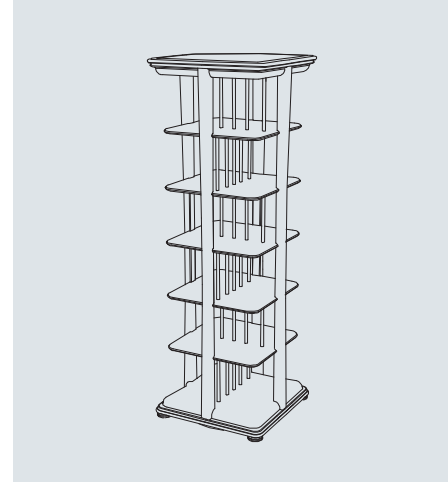

150 x 48 x 217

528 Gioia - Vetrinetta
528 Gioia - Small silverware
528 Gioia - Vitrina

54 x 43 x 135

547 Regina - Étagère
547 Regina - Étagère
547 Regina - Estanteria bifacial

114 x 38 x 177

548 Duchessa - Étagère a parete
548 Duchessa - Wall étagère
548 Duchessa - Estanteria de pared

155 x 45 x 192

549 Princess - Étagère girevole
549 Princess - Swivel étagère
549 Princess - Estanteria giratoria

61 x 61 x 176

541 Bolero - Porta TV
541 Bolero - TV table
541 Bolero - Mesa de TV

158 x 44 x 65