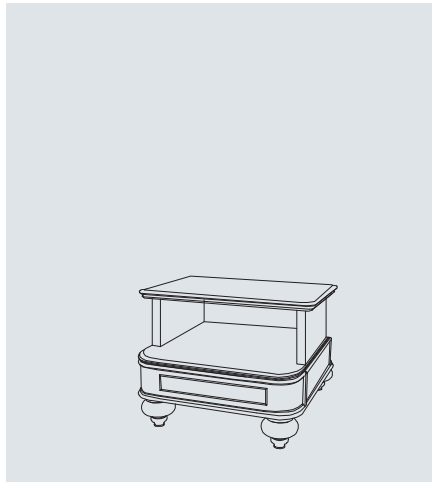

57 x 36 x 65

559 Rich - Comodino con gambe a cipolla
559 Rich - Bedside table with bun feet
559 Rich - Mesita de noche con pies a cebolla

64 x 38 x 57

513 Star - Specchiera
513 Star - Mirror
513 Star - Espejo